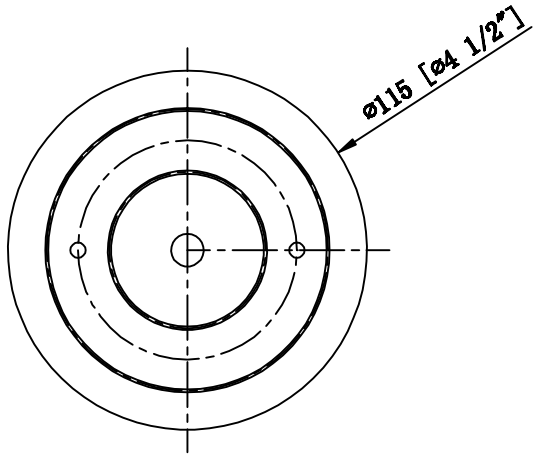

| 所用灯体型号 | 单位用量 | 版本号 | 更改标注 | 更改内容 | 更改人 | 状态 | 日期 | 分发号 |
|--------|------|-----|------|------|-----|----|----|-----|
| | | A01 | | | | ✓ | | |

CANOPY

INNOVATIONS LIGHTING
 DESIGN COPYRIGHT - 02/22/2017
 ALL RIGHTS RESERVED AND MAY
 NOT BE DUPLICATED WITHOUT OUR
 WRITTEN PERMISSION

| | | | |
|-----|--|-------------------|------------|
| 203 | | 图号 | |
| | | 编号 | |
| 规格 | | 比例 | |
| 制图 | | 材质 | 铁+锌 |
| 校对 | | 日期 | 2017.02.22 |
| 审核 | | 中山市易成 灯饰电器有限公司 | |
| 批准 | | | |