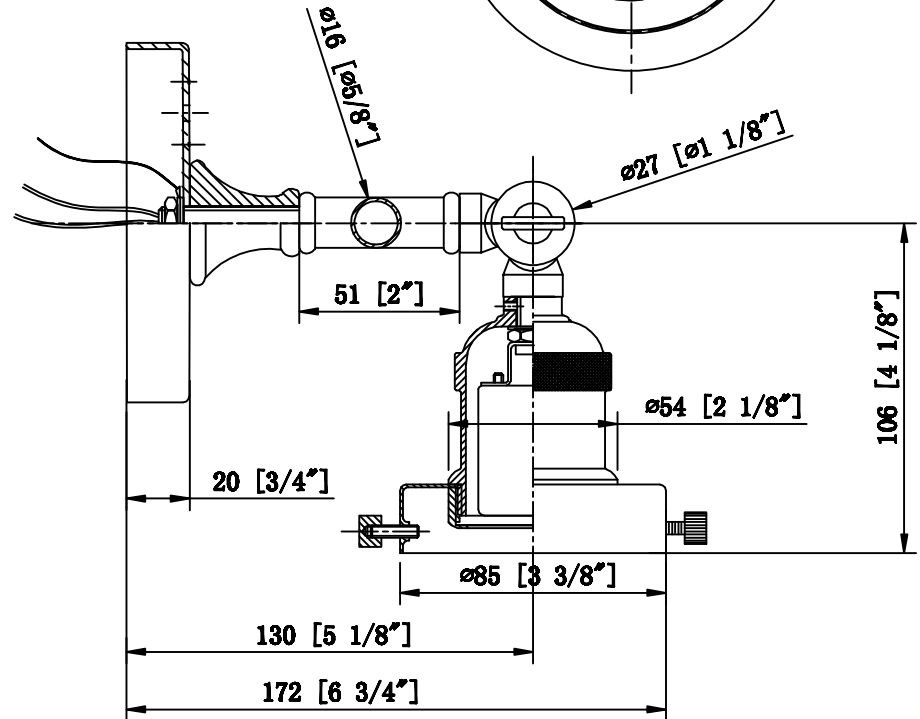

| 所用灯体型号 | 单位用量 | 版本号 | 更改标注 | 更改内容 | 更改人 | 状态 | 日期 | 分发号 |
|--------|------|-----|------|------|-----|----|----|-----|
| | | A01 | | | | ✓ | | |

CANOPY

INNOVATIONS LIGHTING
 DESIGN COPYRIGHT - 02/22/2017
 ALL RIGHTS RESERVED AND MAY
 NOT BE DUPLICATED WITHOUT OUR
 WRITTEN PERMISSION

| | | | |
|-----|--|-------------------|------------|
| 203 | | 图号 | |
| | | 编号 | |
| 规格 | | 比例 | |
| 制图 | | 材质 | 铁+锌 |
| 校对 | | 日期 | 2017.02.22 |
| 审核 | | 中山市易成 灯饰电器有限公司 | |
| 批准 | | | |