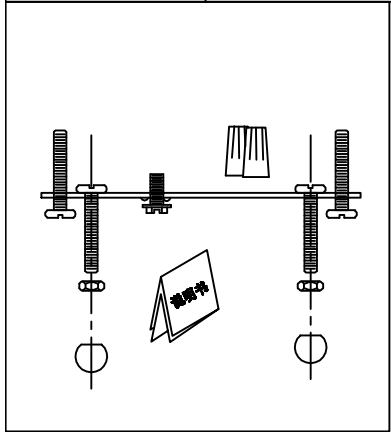

| 所用灯体型号 | 单位用量 | 版本号 | 更改标注 | 更改内容 | 更改人 | 状态 | 日期 | 分发号 |
|--------|------|-----|------|------|-----|----|----|-----|
| | | A01 | | | | ✓ | | |

CANOPY

INNOVATIONS LIGHTING
 DESIGN COPYRIGHT - 02/22/2017
 ALL RIGHTS RESERVED AND MAY
 NOT BE DUPLICATED WITHOUT OUR
 WRITTEN PERMISSION

| | | | |
|-----|--|-------------------|------------|
| 203 | | 图号 | |
| | | 编号 | |
| 规格 | | 比例 | |
| 制图 | | 材质 | 铁+锌 |
| 校对 | | 日期 | 2017.02.22 |
| 审核 | | 中山市易成 灯饰电器有限公司 | |
| 批准 | | | |