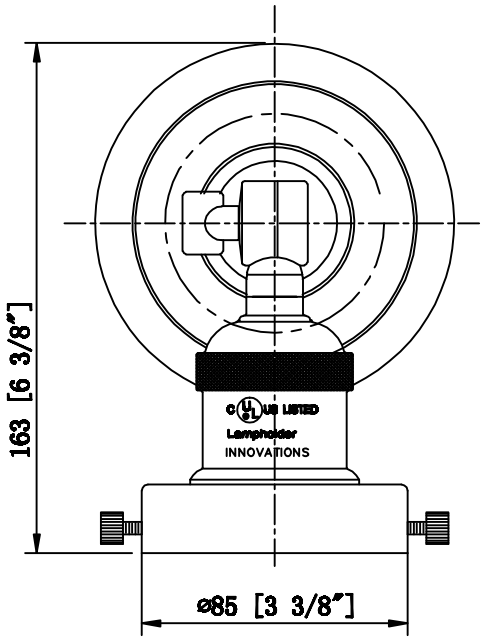

| 所用灯体型号 | 单位用量 | 版本号 | 更改标注 | 更改内容 | 更改人 | 状态 | 日期 | 分发号 |
|--------|------|-----|------|------|-----|----|----|-----|
| | | A01 | | | | ✓ | | |

CANOPY

INNOVATIONS LIGHTING
 DESIGN COPYRIGHT - 02/22/2017
 ALL RIGHTS RESERVED AND MAY
 NOT BE DUPLICATED WITHOUT OUR
 WRITTEN PERMISSION

| | | | |
|-----|--|-------------------|------------|
| 203 | | 图号 | |
| | | 编号 | |
| 规格 | | 比例 | |
| 制图 | | 材质 | 铁+锌 |
| 校对 | | 日期 | 2017.02.22 |
| 审核 | | 中山市易成 灯饰电器有限公司 | |
| 批准 | | | |